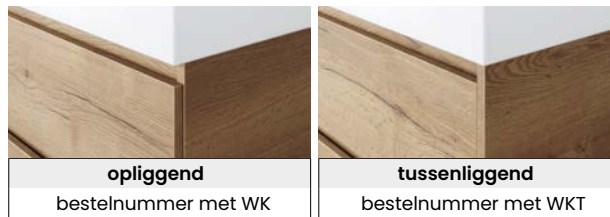

LADEFRONT 460 BLEND