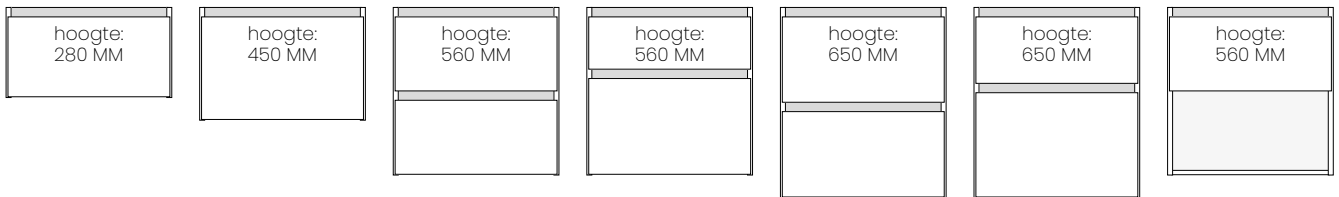

breedtematen wastafelblad: 800 | 1020 | 1220 mm.*

dieptemaat: 460 mm.

hoogtemaat: 125 mm.

kleurmogelijkheden: 112 | 116 | 185 | 188 + 6 extra

vrije muurophanging: ja

KERAMIEK | ASYMMETRISCH RECHTS VERLENGD

dieptemaat: 460 mm.

hoogtemaat: 12 mm.

kleurmogelijkheden: 185 mat wit

vrije muurophanging: nee

SOLID SURFACE | DUBBELE WASKOM

breedtematen dubbele waskom: 1220 | 1420 | 1612 mm.

dieptemaat: 460 mm.

hoogtemaat: 12 mm.

kleurmogelijkheden: 185 mat wit

vrije muurophanging: nee

* keramische wastafelbladen zijn onderhevig aan maattoleranties
reclamaties betreffende maattoleranties worden niet in behandeling genomen

AFZETSTUK 1420 EN 1612 MM

let op: keramische wastafelblad met dubbele waskom heeft op de breedtematen 1420 en 1612 mm een gecentreerd afzetstuk

afmetingen afzetstuk

1420 mm: 205 mm breed

1612 mm: 400 mm breed

WASTAFELKASTEN 460 BLEND